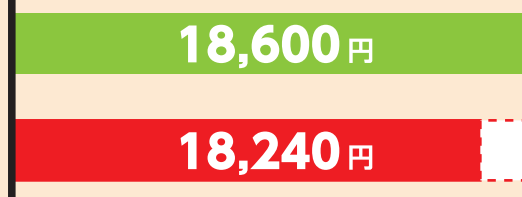

**灯油と
比較しても**

【1ヶ月間、灯油 200ℓ使用した場合】

※LP ガスと灯油の数量および価格比較は、東洋計器エネルギー尺より

灯油価格 (93 円) ※1
超エコ割