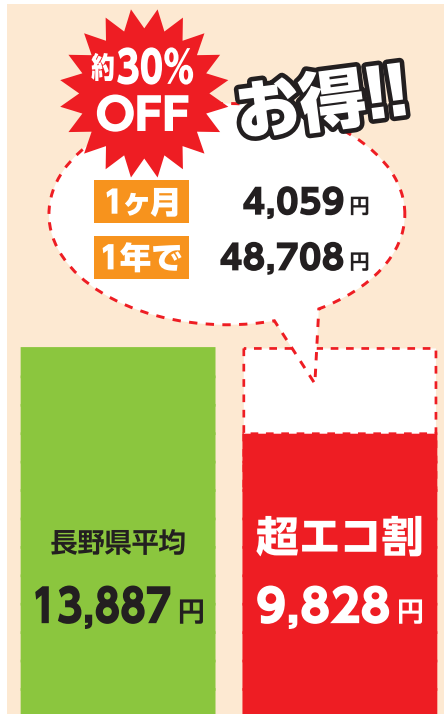

お問い合わせ先 0269-26-2639

更に詳しい情報を裏面をご覧ください

# 超エコ割はどのくらいお得?

エコな生活でとってもお得!!それが...

## 超エコ割!!

これ以上使うと  
もつとお得に!

使用量 10 m<sup>3</sup> / 月 (税込)

使用量 20 m<sup>3</sup> / 月 (税込)

使用量 50 m<sup>3</sup> / 月 (税込)

**灯油と  
比較しても**

【1ヶ月間、灯油 200ℓ使用した場合】

※LP ガスと灯油の数量および価格比較は、東洋計器エネルギー尺より