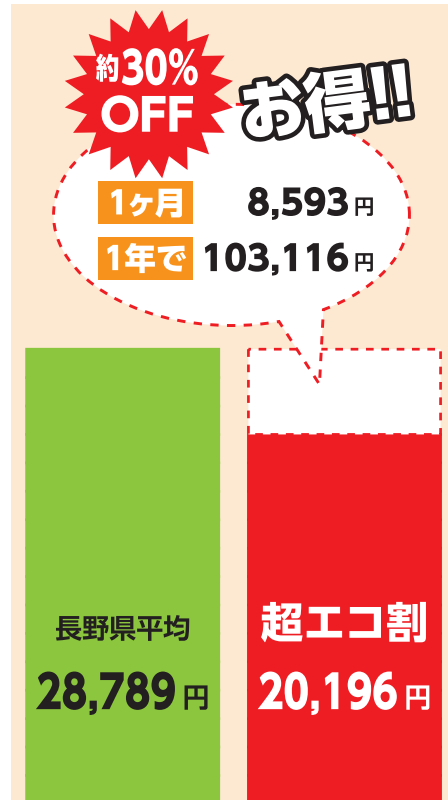

## 超エコ割!!

これ以上使うと  
もつとお得に!

使用量 10 m<sup>3</sup> / 月 (税込)

使用量 20 m<sup>3</sup> / 月 (税込)

使用量 50 m<sup>3</sup> / 月 (税込)

**灯油と  
比較しても**

【1ヶ月間、灯油 200ℓ使用した場合】

※LP ガスと灯油の数量および価格比較は、東洋計器エネルギー尺より